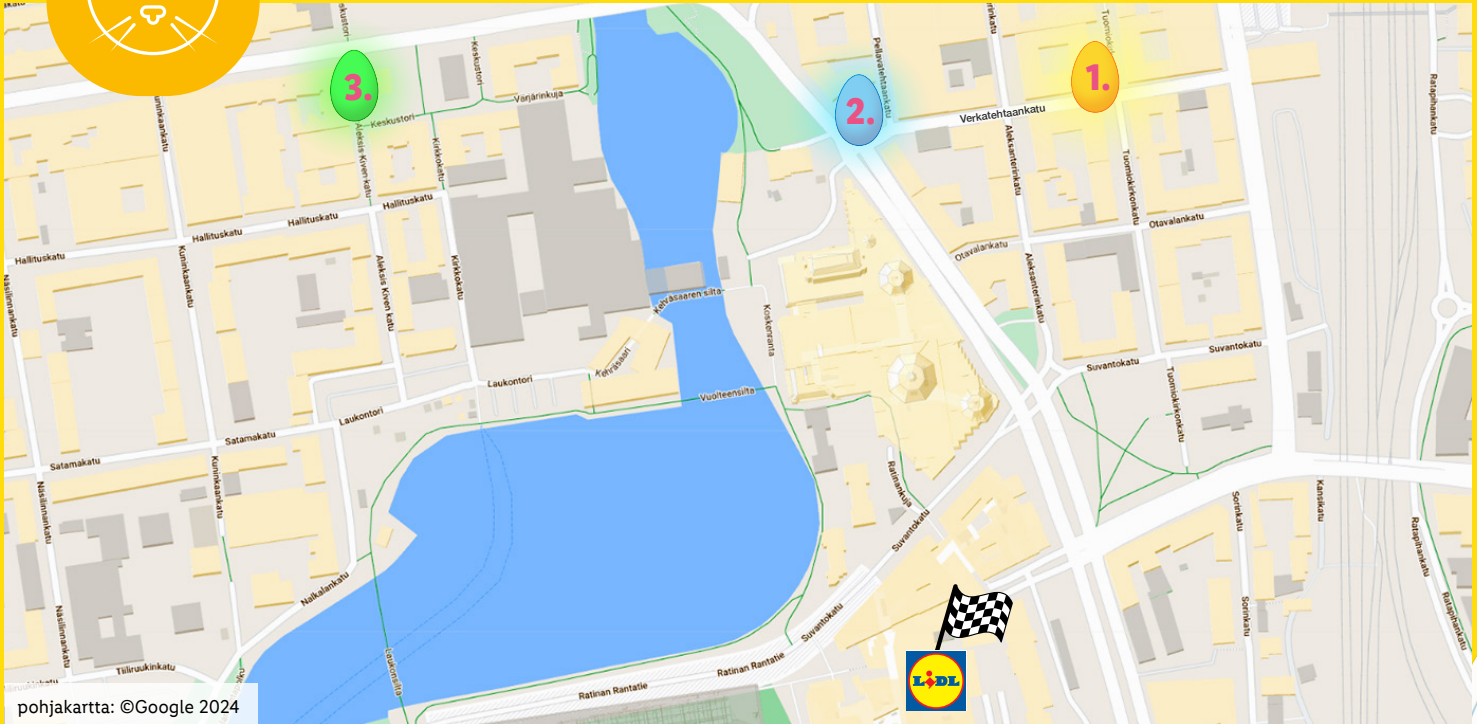

TAMPERE

la 30.3. klo 10-12

pohjakartta: ©Google 2024

Lidl Ratina

Maali

Rasti 1

Rasti 2

Rasti 3