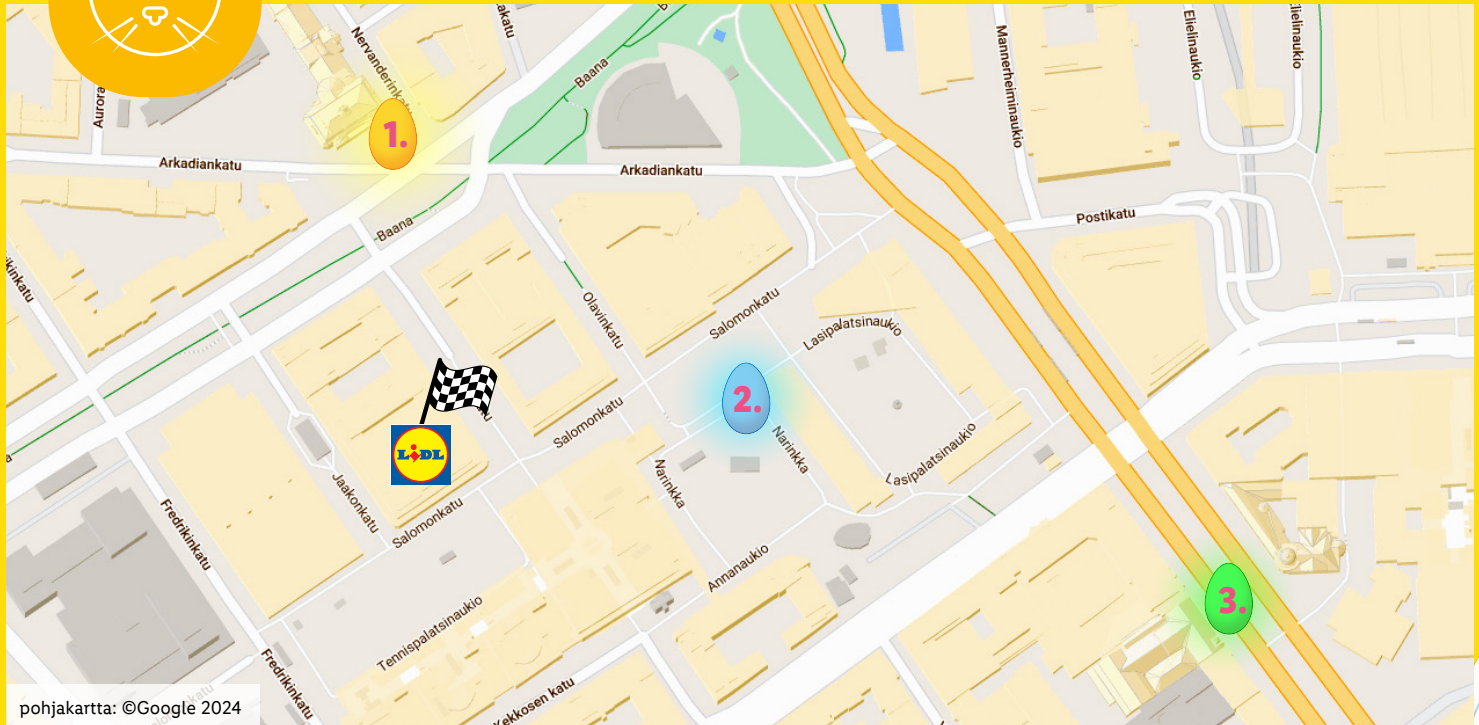

HELSINKI

la 30.3. klo 10-12

pohjakartta: ©Google 2024

Lidl Graniittitalo

Maali

Rasti 1

Rasti 2

Rasti 3